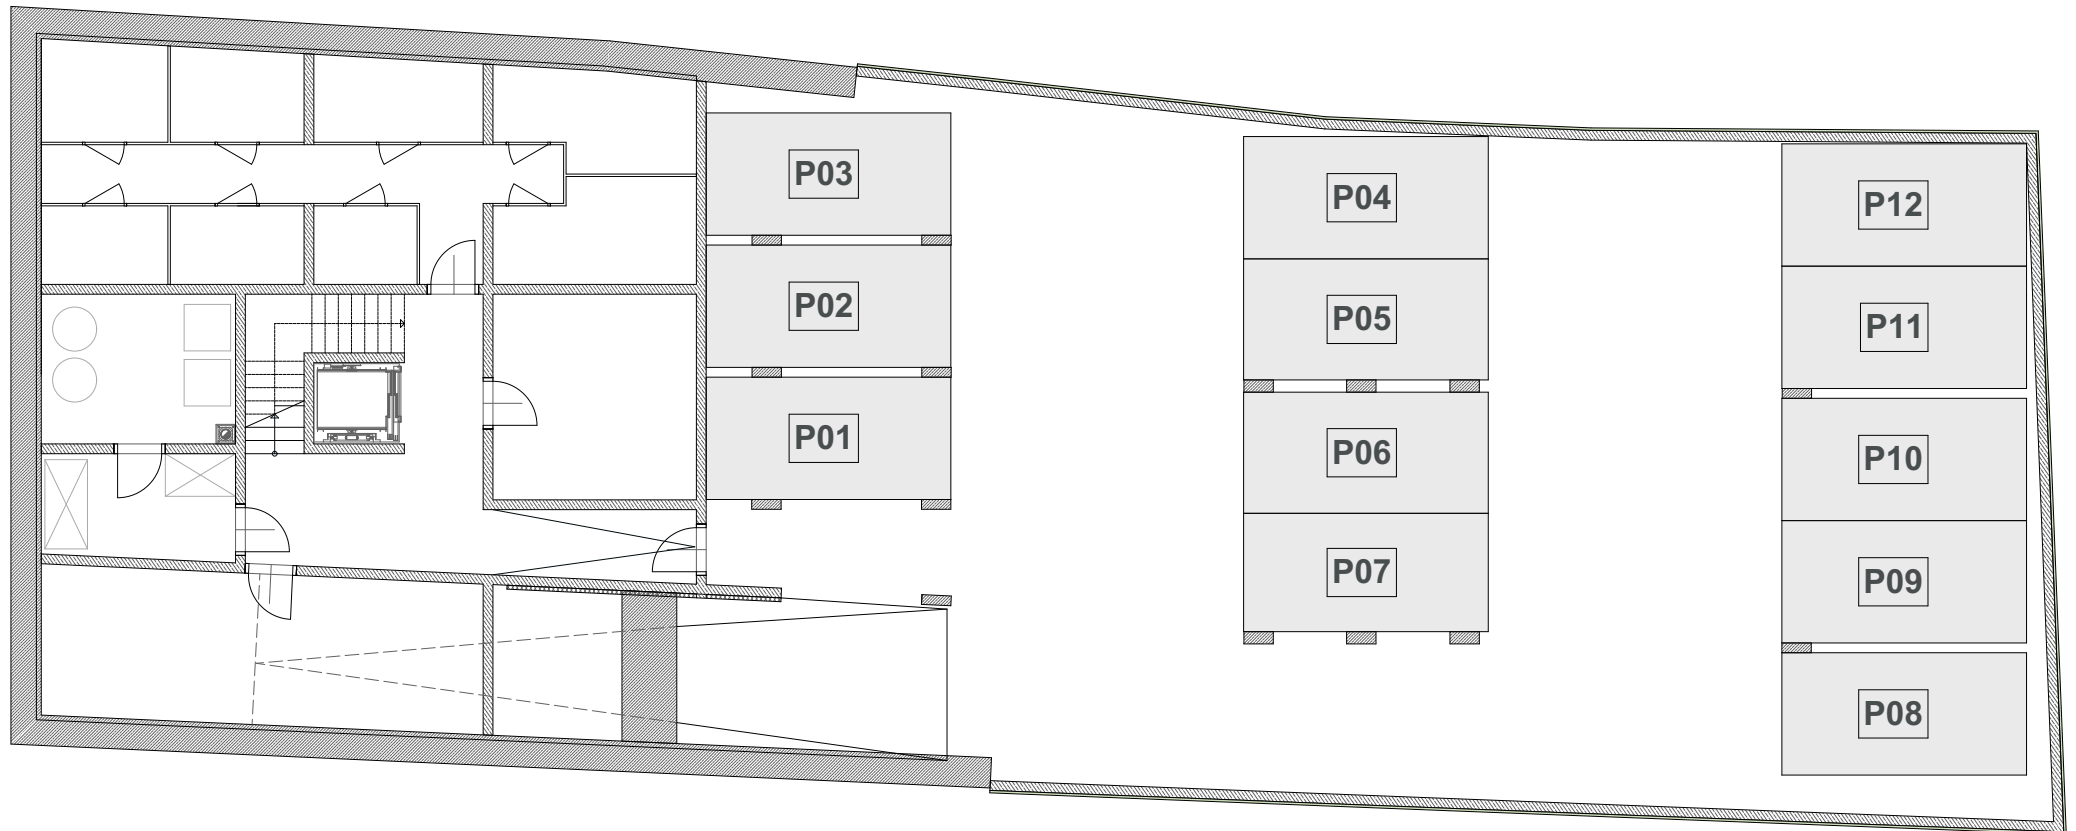

WOHNHAUSANLAGE MIT TIEFPARKGARAGE
HAUPTSTRAÙE 59, BISAMBERG

GRUNDRISS KELLERGESCHOSS - GARAGE